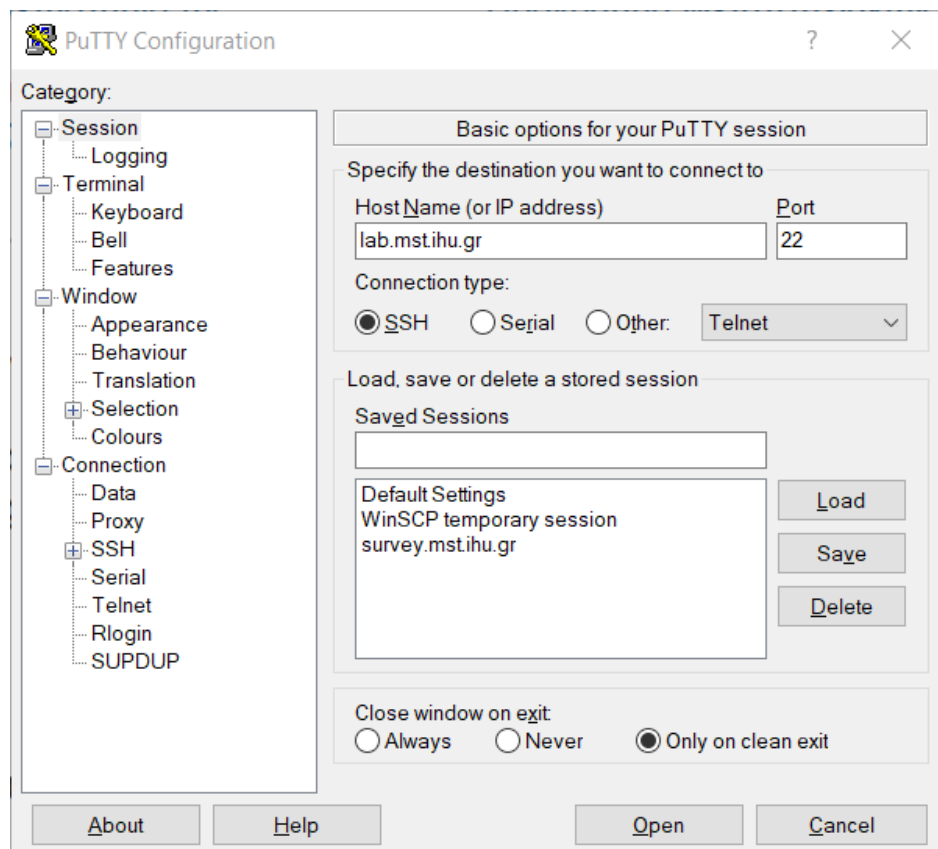

1.1 Λήψη του Joomla απευθείας από τον Web-Server

Ο Web-Server του ΠΜΣ έχει εγκατεστημένο το λειτουργικό σύστημα Ubuntu Linux. Πραγματοποιείται σύνδεση στον server μέσω της υπηρεσίας ssh είτε χρησιμοποιώντας τον client putty είτε μέσω ενός παράθυρου γραμμής εντολών (εφόσον έχει πραγματοποιηθεί η εγκατάσταση του ssh client).

```
C:\Users\fragidis>ssh -l fragidis lab.mst.ihu.gr
```

Στην συνέχεια για την δημιουργία ενός καταλόγου με το όνομα joomla εκτελείται η εντολή:

```
$ mkdir joomla  
$ cd joomla
```

Για να πραγματοποιηθεί η λήψη του πακέτου εγκατάστασης εκτελείται η εντολή:

```
$ wget https://downloads.joomla.org/cms/joomla4/4-1-0/Joomla_4-1-0-Stable-Full_Package.tar.gz
```

Στην συνέχεια για να αποσυμπιεστεί το πακέτο εγκατάστασης του joomla εκτελείται η εντολή:

```
$ tar -xvf Joomla_4-1-0-Stable-Full_Package.tar.gz
```

Απόδοση κατάλληλων δικαιωμάτων στον κατάλογο joomla:

```
$ cd ..  
$ chmod -R 775 joomla
```